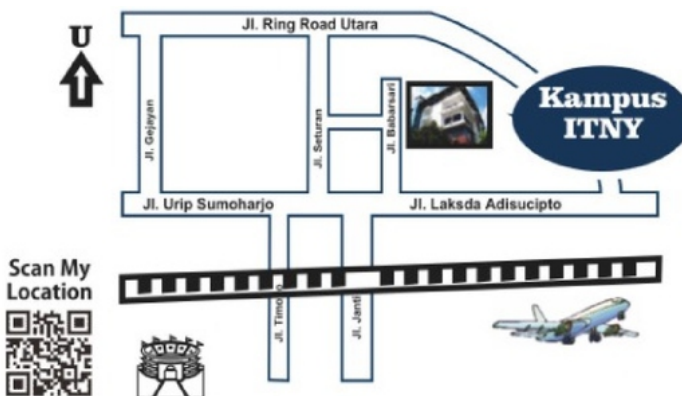

JADWAL

2 Desember 2024 - 1 September 2025

BIAYA KULIAH

Sumbangan Pengembangan*: Rp 10.000.000

- Sumbangan Pengembangan dapat diangsur empat kali selama dua semester
- Untuk RPL, ada Potongan Sumbangan 50%

Uang Kuliah:

- SPP Tetap : Rp 3.000.000 /Semester
- SPP Variabel : Rp 200.000 /SKS
- Pengembangan IT : Rp 250.000 /Semester
- Pendampingan : Rp 225.000 /Semester
- Biaya Pendukung : Rp 525.000 (1 kali)

PENERIMAAN MAHASISWA BARU TAHUN AJARAN 2024-2025 JALUR REGULER

JADWAL

Gelombang I : 2 Desember 2024 - 15 Mei 2025

Gelombang II : 16 Mei - 17 Juli 2025

Gelombang III : 18 Juli - 1 September 2025

BIAYA KULIAH

Sumbangan Pengembangan*:

- Gelombang I : Rp 10.000.000
- Gelombang II : Rp 13.000.000
- Gelombang III : Rp 15.000.000

*Catatan:

- Sumbangan Pengembangan dapat diangsur sepuluh kali selama lima semester

Uang Kuliah:

- SPP Tetap : Rp 3.000.000 /Semester
- SPP Variabel : Rp 200.000 /SKS
- Pengembangan IT : Rp 250.000 /Semester
- Pendampingan : Rp 225.000 /Semester
- Biaya Pendukung : Rp 525.000 (1 kali)

LOKASI KAMPUS ITNY

Jl. Babarsari, Caturtunggal, Depok, Sleman, DIY